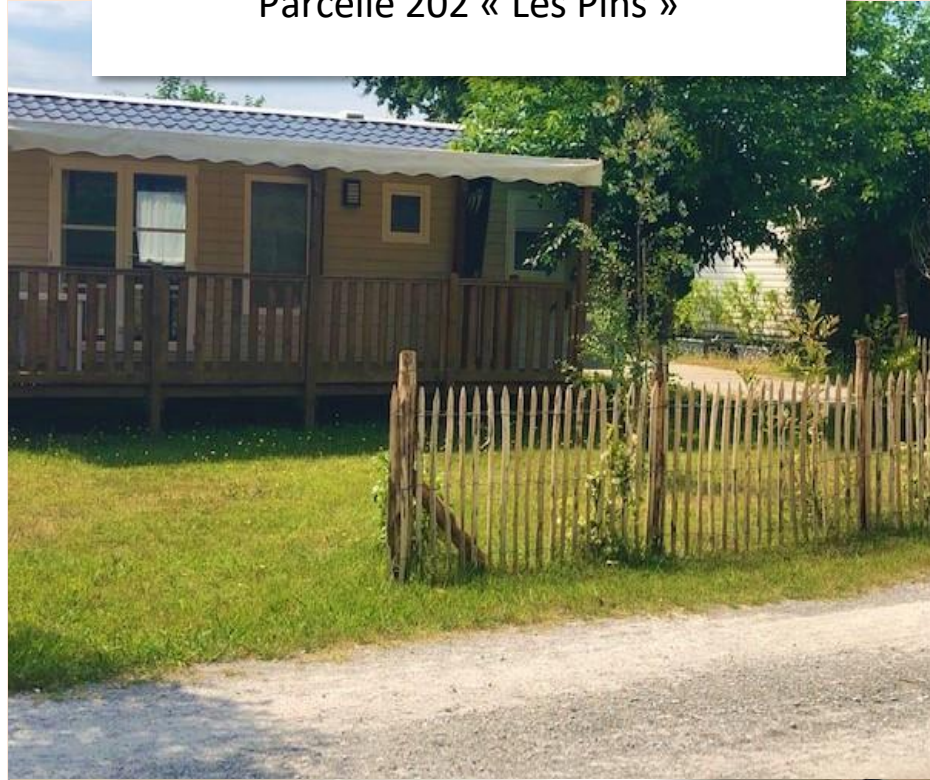

Lodge 087

RAPIDHOME Année 2017

Parcelle 202 « Les Pins »

Mobil-home de 32m² (8,7x4)
Avec terrasse de 18m² (6x3)
Pour un total de **50m²**
Sur une parcelle de **199m²**

3 CHAMBRES

- Volets roulants dans les chambres
- Réfrigérateur congélateur
- Hotte
- Voilages salon et chambres
- Lit chambre parentale sur verins
- Portes sur les meubles pavillons des chambres
- Canapé convertible
- Climatisation réversible