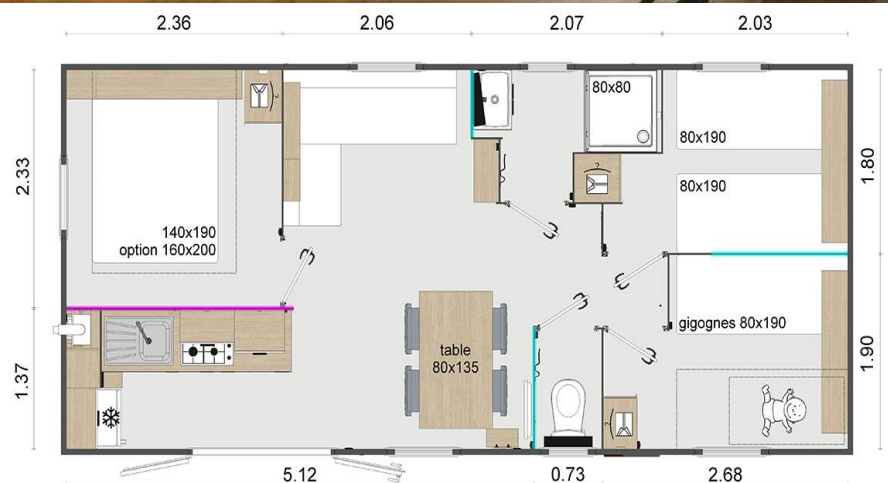

Lodge 087

RAPIDHOME Année 2017

Parcelle 202 « Les Pins »

Mobil-home de 32m² (8,7x4)
Avec terrasse de 18m² (6x3)
Pour un total de **50m²**
Sur une parcelle de **199m²**

3 CHAMBRES

- Volets roulants dans les chambres
- Réfrigérateur congélateur
- Hotte
- Voilages salon et chambres
- Lit chambre parentale sur verins
- Portes sur les meubles pavillons des chambres
- Canapé convertible
- Climatisation réversible