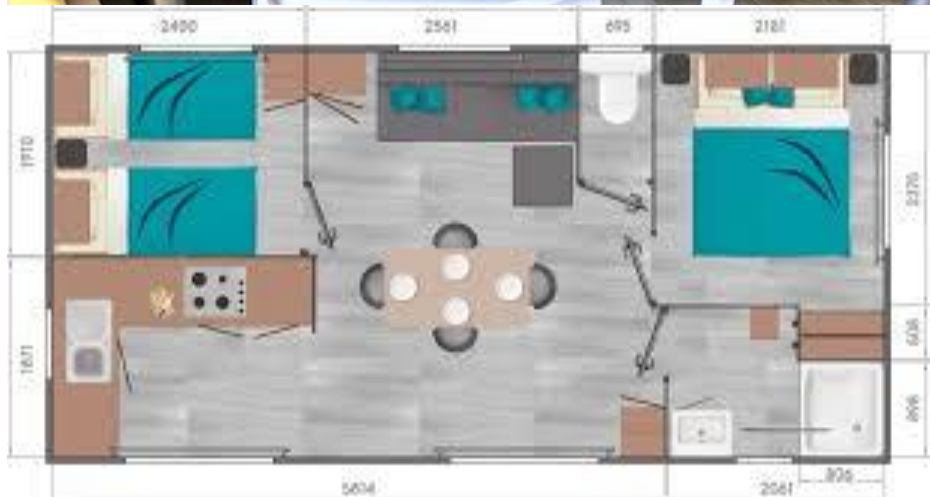

Mobil-home de 30m²
(8,2x4,1)
Avec terrasse fermée de
18m² (6x3)
Pour un total de 48m²
Sur une parcelle de 144m²

2 chambres

- Volets roulants dans les chambres
- Salon : 2 portes-fenêtres pour un maximum de lumière
- Réfrigérateur congélateur
- Hotte
- Table de cuisson 4 feux gaz
- Banquette convertible
- Climatisation réversible

Grand Large 2

LOUISIANE Année 2017

Parcelle 251 « Le Paliquey »

Année 2017

Prix d'achat : 29 000 €

Location parcelle : 3 630 € / ans