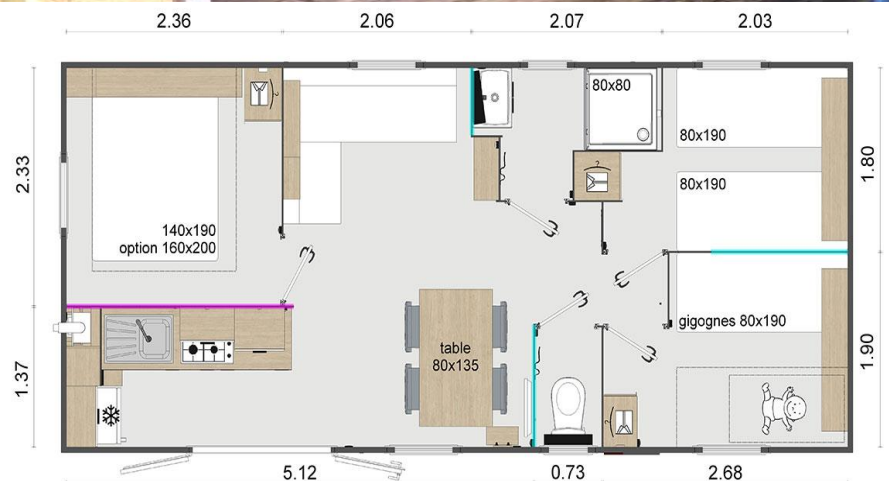

Lodge 087

RAPIDHOME Année 2017

Parcelle 194 « Les Bouleaux »

3 chambres

Mobil-home de 32m² (8,7x4)
Avec terrasse de 18m² (6x3)
Pour un total de 50m²
Sur une parcelle de 133m²

- Volets roulants dans les chambres
- Réfrigérateur -congélateur
- Hotte
- Voilages salon et chambres
- Lit chambre parentale sur verins
- Convertible (lit tiroir)
- Canapé résidentiel type Elite
- Climatisation réversible