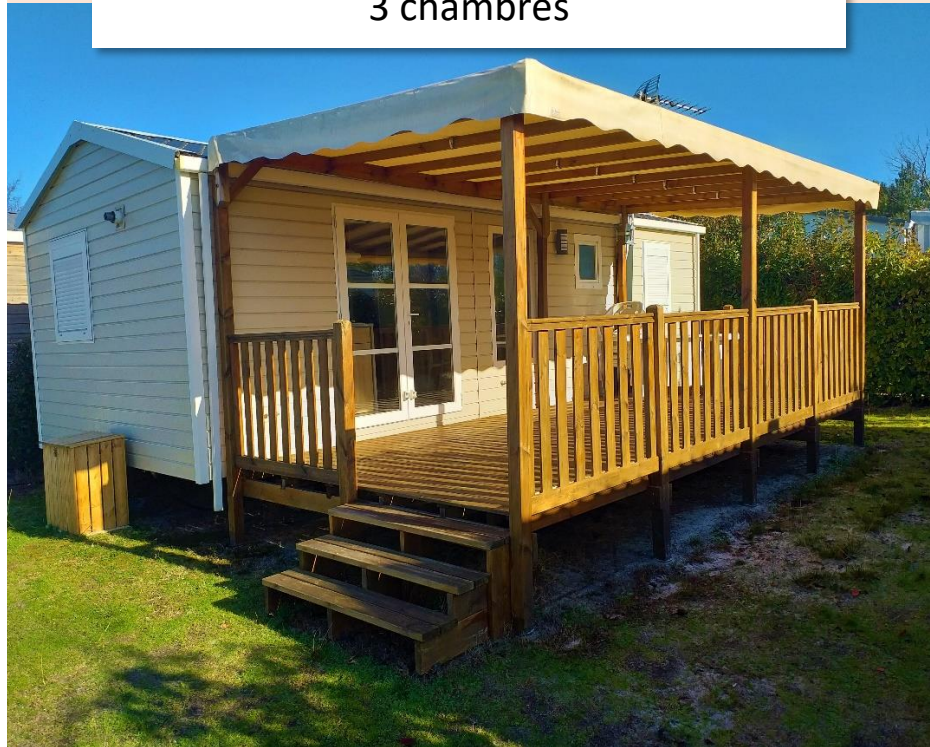

Lodge 087

RAPIDHOME Année 2017

Parcelle 194 « Les Bouleaux »

3 chambres

Mobil-home de 32m² (8,7x4)
Avec terrasse de 18m² (6x3)
Pour un total de 50m²
Sur une parcelle de 133m²

- Volets roulants dans les chambres
- Réfrigérateur -congélateur
- Hotte
- Voilages salon et chambres
- Lit chambre parentale sur verins
- Convertible (lit tiroir)
- Canapé résidentiel type Elite
- Climatisation réversible