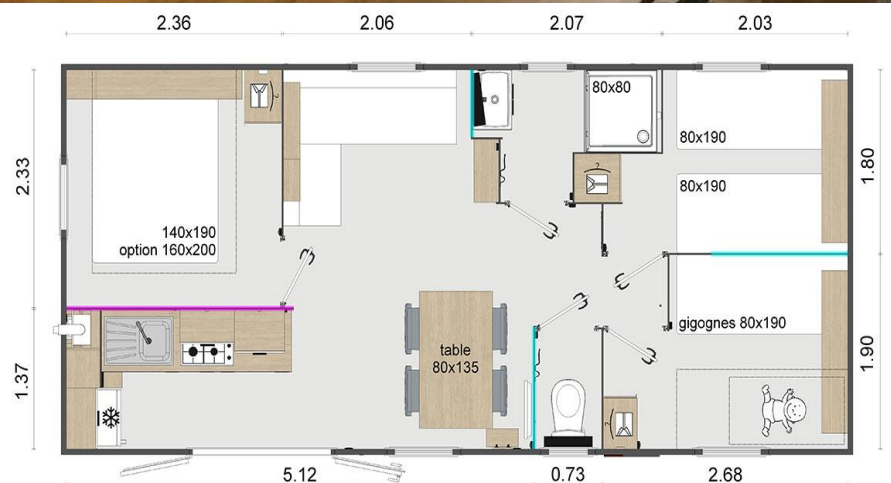

**Mobil-home de 32m<sup>2</sup> (8,7x4)**  
**Avec terrasse de 18m<sup>2</sup> (6x3)**  
**Pour un total de 50m<sup>2</sup>**  
**Sur une parcelle de 199m<sup>2</sup>**

- Volets roulants dans les chambres
- Réfrigérateur -congélateur
- Hotte
- Voilages salon et chambres
- Lit chambre parentale sur verins
- Convertible (lit tiroir)
- Canapé résidentiel
- Climatisation réversible
- Télévision