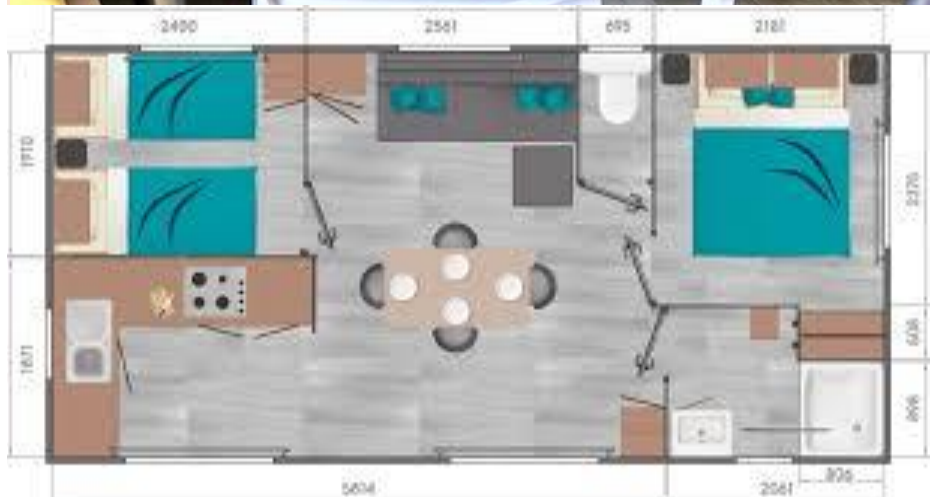

Lodge Grand Large 2

Louisiane Année 2017

Parcelle 251 « Le Paliquey »

2 chambres

Mobil-home de 30m²

(8,2x4,1)

Avec terrasse de 18m² (6x3)

Pour un total de **48m²**

Sur une parcelle de **144m²**

- Climatisation
- Télévision
- Cuisine ouverte sur l'extérieur avec accès à la terrasse
- 2 portes-fenêtres pour un maximum de lumière
- Hotte
- Réfrigérateur table top
- Receveur de douche 100x80 porte en verre
- Table de cuisson 4 feux gaz
- Canapé avec couchage d'appoint