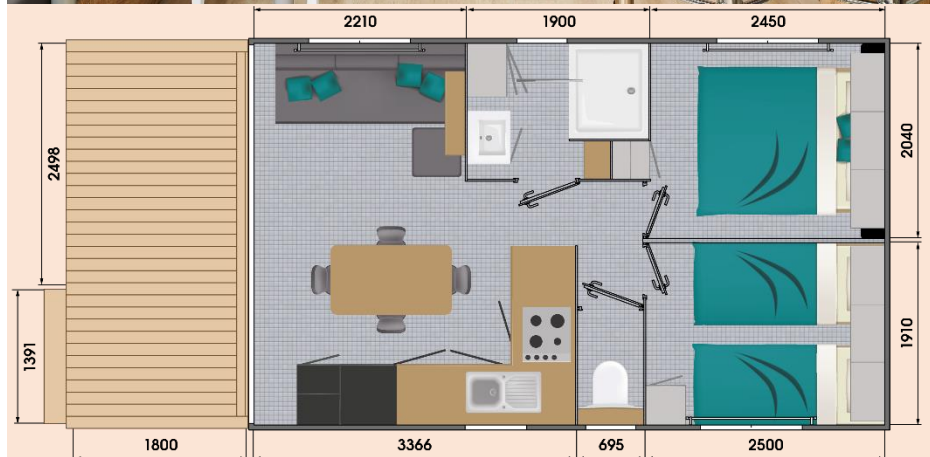

**Mobil-home de 26 m<sup>2</sup> (6,5x4)  
Avec terrasse de 8 m<sup>2</sup> (4x2)  
Pour un total de **34 m<sup>2</sup>**  
Sur une parcelle de **139 m<sup>2</sup>****

- Climatisation
- Télévision
- Cuisine ouverte sur l'extérieur avec accès à la terrasse
- Hotte
- Réfrigérateur table top
- Receveur de douche 100x80 porte en verre
- Table de cuisson 4 feux gaz
- Canapé avec couchage d'appoint