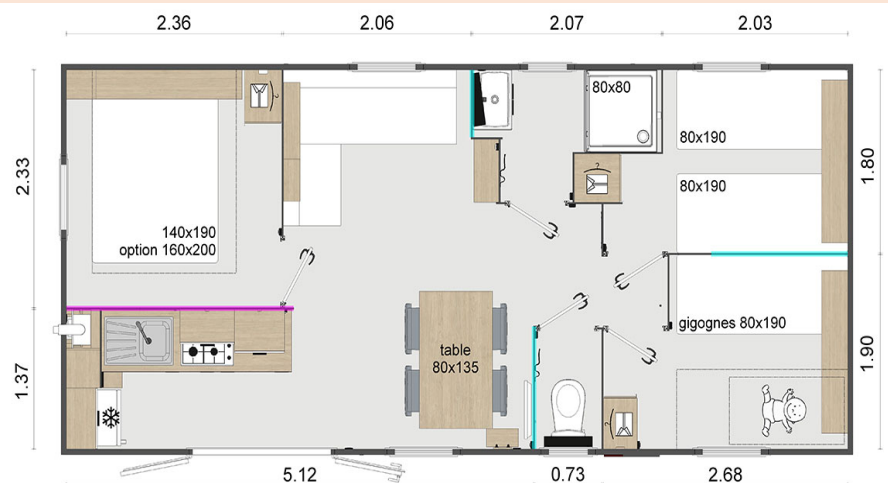

Mobil-home de 32m<sup>2</sup> (8,7x4)  
Avec terrasse de 18m<sup>2</sup> (6x3)  
Pour un total de **50m<sup>2</sup>**  
Sur une parcelle de **169 m<sup>2</sup>**

- 3 chambres
- Climatisation réversible
- Cuisine : plaque gaz, hotte, frigo, micro-onde...
- Salon : banquette convertible, tv...
- Volets roulants dans les chambres et voilages salon et chambres
- Terrasse 6x3 m2 couverte