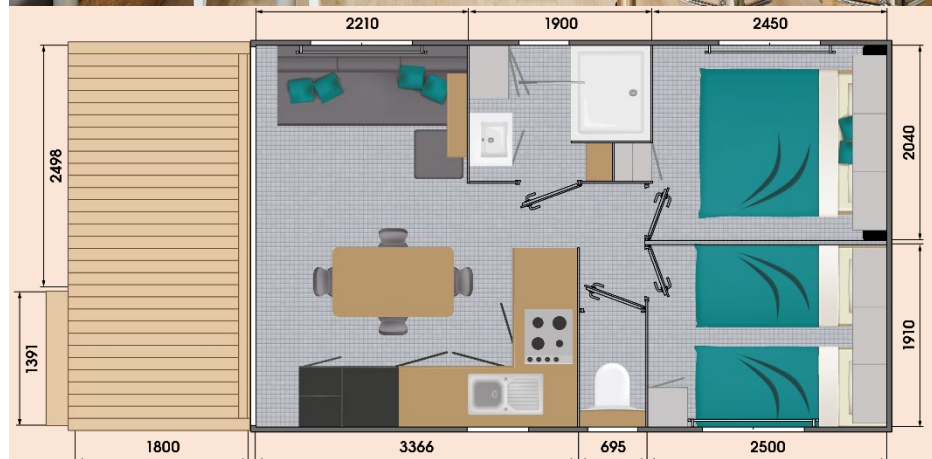

**Mobil-home de 26 m<sup>2</sup> (6,5x4)  
Avec terrasse de 8 m<sup>2</sup> (4x2)  
Pour un total de **34 m<sup>2</sup>**  
Sur une parcelle de **115 m<sup>2</sup>****

**-2 chambres**

**-Climatisation réversible**

**-Cuisine : plaque gaz, hotte,  
frigo, micro-onde...**

**-Salon : banquette convertible,  
Tv.**

**-terrasse 4x2 entièrement  
fermée.**

**Prix d'achat : 26 500 €**

**Location parcelle 2022 : 3 457€ / ans**