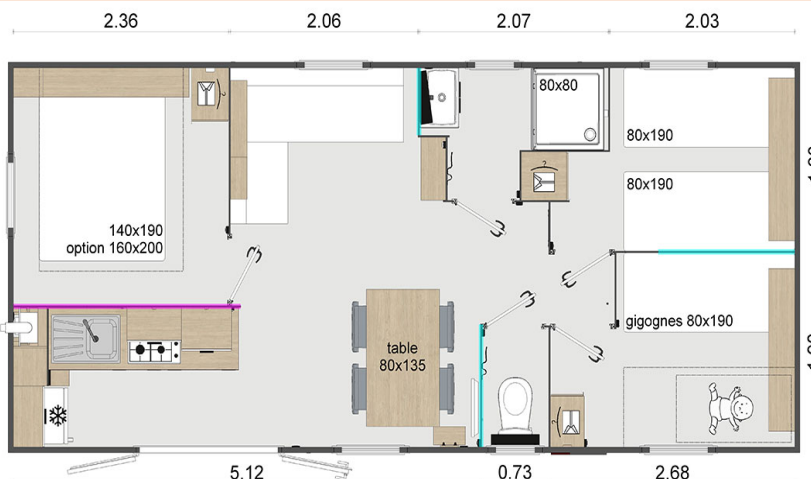

Lodge 087

RAPIDHOME Année 2017

Parcelle 81 « Les Pins »

Mobil-home de 32m² (8,7x4)
Avec terrasse de 18m² (6x3)
Pour un total de **50m²**
Sur une parcelle de **228 m²**

- 3 chambres
- Climatisation réversible
- Cuisine : plaque gaz, hotte, frigo, micro-onde...
- salon : banquette convertible, tv...
- Volets roulants dans les chambres et voilages salon et chambres
- Terrasse 6x3 m2 couverte