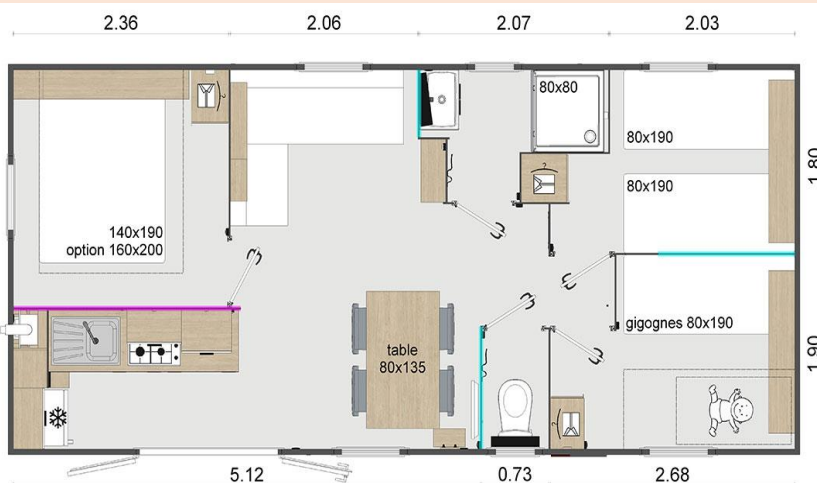

Lodge 087

RAPIDHOME Année 2017

Parcelle 81 « Les Pins »

Mobil-home de 32m² (8,7x4)
Avec terrasse de 18m² (6x3)
Pour un total de **50m²**
Sur une parcelle de **228 m²**

- 3 chambres
- Climatisation réversible
- Cuisine : plaque gaz, hotte, frigo, micro-onde...
- salon : banquette convertible, tv...
- Volets roulants dans les chambres et voilages salon et chambres
- Terrasse 6x3 m2 couverte